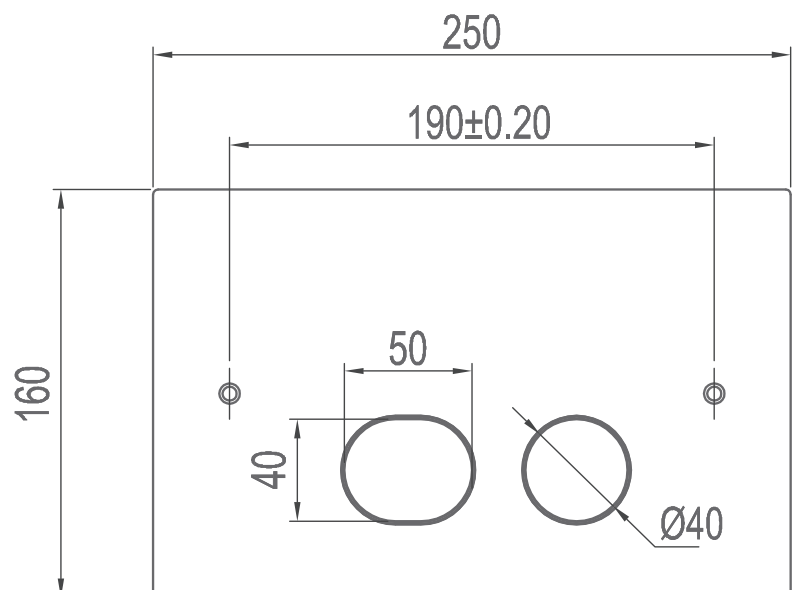

Steel Style Shadow

Art no: 15063 RSK: 8002003

SCANDTAP
BATHROOM CONCEPTS

Scandtap AB, Olofsdalsvägen 21, 302 41 Halmstad, Sweden
info@scandtap.com, www.scandtap.com

Typgodkännande
Nr: 1786-1787